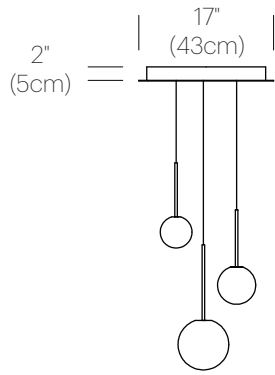

## PACKAGING WEIGHT AND DIMENSIONS

BOLA SPH 4	2.6LBS	10" X 9" X 8.5"
	1.2KG	25cm X 23cm X 22cm
BOLA SPH 5	3LBS	10" X 9" X 8.5"
	1.4KG	25cm X 23cm X 22cm
BOLA SPH 6	3.5LBS	11.5" X 9" X 10.5"
	1.6KG	29cm X 23cm X 27cm
BOLA SPH 8	5LBS	12" X 12" X 12.25"
	2.28KG	30cm X 30cm X 31cm
BOLA SPH 10	5.5LBS	14" X 14" X 16.5"
	2.5KG	36cm X 36cm X 42cm
BOLA SPH 12	7.2LBS	18" X 18" X 18"
	3.3KG	46cm X 46cm X 46cm
BOLA CAN 17	15LBS	22" X 22" X 6"
	6.8KG	56cm X 56cm X 15cm
BOLA CAN 26	30LBS	32" X 32" X 6"
	13.6KG	81cm X 81cm X 15cm

# DIMENSIONS

BOLA SPHERE 4, 5, 6, 8, 10, 12

BOLA SPHERE CHANDELIER  
5, 6, 8

BOLA SPHERE CHANDELIER  
6, 8, 10

BOLA SPHERE CHANDELIER  
8, 10, 12

BOLA SPHERE CHANDELIER  
5, 6, 8, 10

BOLA SPHERE CHANDELIER  
6, 8, 10, 12