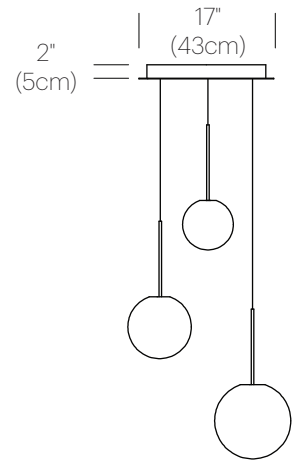

## PACKAGING WEIGHT AND DIMENSIONS

BOLA SPH 4	2.6LBS	10" X 9" X 8.5"
	1.2KG	25cm X 23cm X 22cm
BOLA SPH 5	3LBS	10" X 9" X 8.5"
	1.4KG	25cm X 23cm X 22cm
BOLA SPH 6	3.5LBS	11.5" X 9" X 10.5"
	1.6KG	29cm X 23cm X 27cm
BOLA SPH 8	5LBS	12" X 12" X 12.25"
	2.28KG	30cm X 30cm X 31cm
BOLA SPH 10	5.5LBS	14" X 14" X 16.5"
	2.5KG	36cm X 36cm X 42cm
BOLA SPH 12	7.2LBS	18" X 18" X 18"
	3.3KG	46cm X 46cm X 46cm
BOLA CAN 17	15LBS	22" X 22" X 6"
	6.8KG	56cm X 56cm X 15cm
BOLA CAN 26	30LBS	32" X 32" X 6"
	13.6KG	81cm X 81cm X 15cm

# DIMENSIONS

BOLA SPHERE 4, 5, 6, 8, 10, 12

BOLA SPHERE CHANDELIER  
5, 6, 8

BOLA SPHERE CHANDELIER  
6, 8, 10

BOLA SPHERE CHANDELIER  
8, 10, 12

BOLA SPHERE CHANDELIER  
5, 6, 8, 10

BOLA SPHERE CHANDELIER  
6, 8, 10, 12