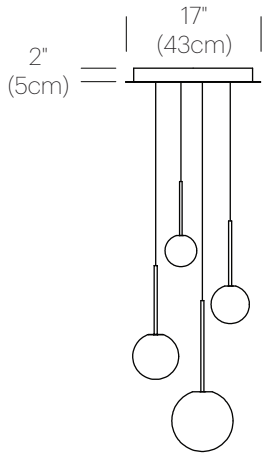

## PACKAGING WEIGHT AND DIMENSIONS

BOLA SPH 4	2.6LBS	10" X 9" X 8.5"
	1.2KG	25cm X 23cm X 22cm
BOLA SPH 5	3LBS	10" X 9" X 8.5"
	1.4KG	25cm X 23cm X 22cm
BOLA SPH 6	3.5LBS	11.5" X 9" X 10.5"
	1.6KG	29cm X 23cm X 27cm
BOLA SPH 8	5LBS	12" X 12" X 12.25"
	2.28KG	30cm X 30cm X 31cm
BOLA SPH 10	5.5LBS	14" X 14" X 16.5"
	2.5KG	36cm X 36cm X 42cm
BOLA SPH 12	7.2LBS	18" X 18" X 18"
	3.3KG	46cm X 46cm X 46cm
BOLA CAN 17	15LBS	22" X 22" X 6"
	6.8KG	56cm X 56cm X 15cm
BOLA CAN 26	30LBS	32" X 32" X 6"
	13.6KG	81cm X 81cm X 15cm

# DIMENSIONS

BOLA SPHERE 4, 5, 6, 8, 10, 12

BOLA SPHERE CHANDELIER  
5, 6, 8

BOLA SPHERE CHANDELIER  
6, 8, 10

BOLA SPHERE CHANDELIER  
8, 10, 12

BOLA SPHERE CHANDELIER  
5, 6, 8, 10

BOLA SPHERE CHANDELIER  
6, 8, 10, 12