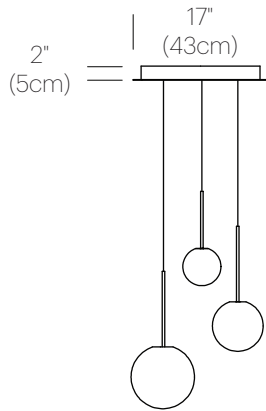

## PACKAGING WEIGHT AND DIMENSIONS

BOLA SPH 4	2.6LBS	10" X 9" X 8.5"
	1.2KG	25cm X 23cm X 22cm
BOLA SPH 5	3LBS	10" X 9" X 8.5"
	1.4KG	25cm X 23cm X 22cm
BOLA SPH 6	3.5LBS	11.5" X 9" X 10.5"
	1.6KG	29cm X 23cm X 27cm
BOLA SPH 8	5LBS	12" X 12" X 12.25"
	2.28KG	30cm X 30cm X 31cm
BOLA SPH 10	5.5LBS	14" X 14" X 16.5"
	2.5KG	36cm X 36cm X 42cm
BOLA SPH 12	7.2LBS	18" X 18" X 18"
	3.3KG	46cm X 46cm X 46cm
BOLA CAN 17	15LBS	22" X 22" X 6"
	6.8KG	56cm X 56cm X 15cm
BOLA CAN 26	30LBS	32" X 32" X 6"
	13.6KG	81cm X 81cm X 15cm

\*\*Maximum: 5x Lamps for 17" Canopy, 12x Lamps for 26" Canopy.

# DIMENSIONS

BOLA SPHERE 4, 5, 6, 8, 10, 12

BOLA SPHERE CHANDELIER  
5, 6, 8

BOLA SPHERE CHANDELIER  
6, 8, 10

BOLA SPHERE CHANDELIER  
8, 10, 12

BOLA SPHERE CHANDELIER  
5, 6, 8, 10

BOLA SPHERE CHANDELIER  
6, 8, 10, 12